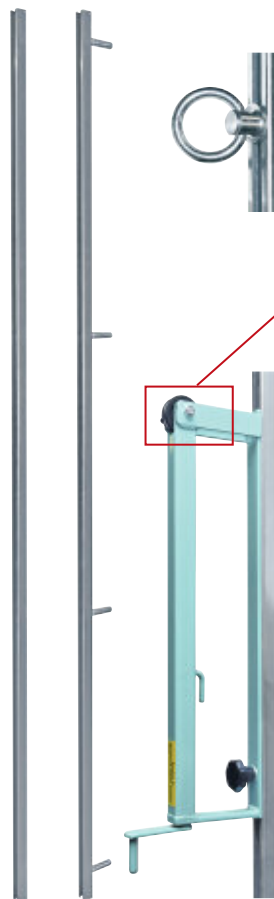

WANDSPIELSCHIENE

AUS EIGENER PRODUKTION

Wandspielschiene

Zum Andübeln mit zwei verstellbaren Ösen und bündigem Einbau in Seiten- und Stirnwänden von Sporthallen. Abmessung (L x B x H) 2,8 x 2,8 x 213 cm, Gewicht 3 kg. GS geprüft durch TÜV AUSTRIA (Nr.: ZSTS/APZE/2339).

30088 174,90

Wie Wandspielschiene zuvor, jedoch mit verlängertem Wandabstand. Abmessungen (L x B x H) 2,8 x 2,8 x 213 cm, Gewicht 5 kg. GS geprüft durch TÜV AUSTRIA (Nr.: ZSTS/APZE/2339).

30082 231,90

Spindel-Spannwinde

Zum Einhängen in Wandspielschiene mit Kurbel. Für geradlinige Seilspannung. Abmessungen (L x B x H) 13 x 57 x 4 cm, Gewicht 1,2 kg. GS geprüft durch TÜV AUSTRIA (Nr.: ZSTS/APZE/2339).

40638 181,90

Volleyball Schiedsrichter-podest Standard

Stabile Stahlrohrkonstruktion in moderner Kunstharzlackierung mit fester Standplattform, Höhe 120 cm. Podest wird mit einer Klemmvorrichtung fest mit der Volleyballsäule verbunden, dadurch absolut standsicher. Leichter Transport durch zwei eingebaute Räder. Abmessungen (L x B x H) 50 x 60 x 200 cm, Gewicht 20 kg. GS geprüft durch TÜV AUSTRIA (Nr.: ZSTS/APZE/2339).