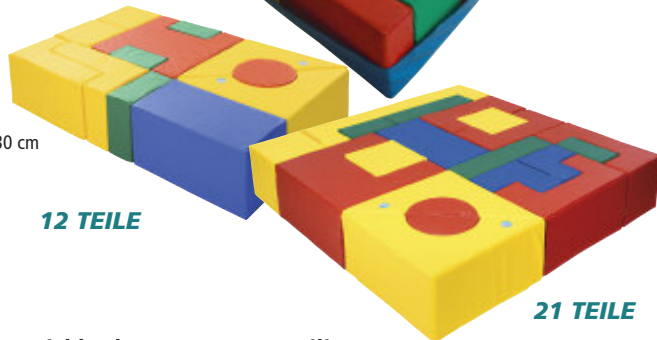

**12-TEILIGER BAUSATZ, BESTEHEND AUS:**

2 Dreiecken + Ausschn.	60 x 60 x 60 cm
1 Quader	60 x 30 x 30 cm
3 Quadern	30 x 30 x 15 cm
2 Würfeln	30 x 30 x 30 cm
1 Doppel-U-Profil	60 x 60 x 30/ 30/ 30 cm
1 Zylinder	Ø 30 x 30 cm
2 L-Profilen	60 x 30 x 30 cm

12 TEILE

**21-TEILIGER BAUSATZ, BESTEHEND AUS:**

2 Dreiecken + Ausschn.	60 x 60 x 30 cm
2 Quadern	60 x 15 x 30 cm
3 Quadern	30 x 30 x 15 cm
2 Würfeln	30 x 30 x 30 cm
1 Quader	60 x 30 x 30 cm
1 U-Profil	60 x 60 x 60 cm (Ausschn. 30 cm)
4 U-Profilen	60 x 30 x 30 cm (Ausschn. 15 cm)
2 L-Profilen	30 x 30 x 30 cm
2 L-Profilen	60 x 30 x 30 cm
2 Halbrollen	30 x 30 x 15 cm

Großbausteine-Satz 12-teilig mit Weichbodenhülle aus farbigem Planenstoff. Der Bausatz kann dank Hülle auch als Turnmatte genutzt werden. Abmessungen 90 x 150 x 30 cm.

41686 Satz 724,90

Großbausteine-Satz 21-teilig

Farbiger, strapazierfähiger Bezug in Kunstlederqualität, abwaschbar. Fester Schaumstoffkern RG 24/40. Phthalatfrei!

41687 Satz 911,90

Weichboden-Bausatz 21-teilig mit Hülle

Großbausteine-Satz 21-teilig mit Weichbodenhülle aus blauem Leichtplanenstoff. Der Bausatz kann dank Hülle auch als Turnmatte genutzt werden. Abmessungen 150 x 150 x 30 cm.