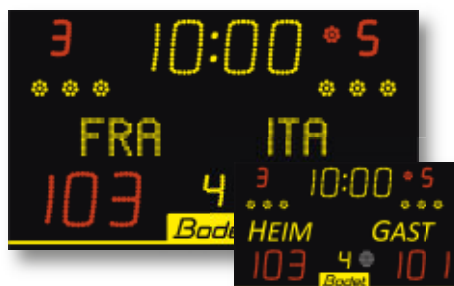

MULTISPORTANZEIGEN

Anzeigen für den Amateursport und für internationale Wettkämpfe. Hier präsentieren wir Ihnen eine Auswahl der gängigsten Anzeigen. Wir beraten Sie gerne, damit Ihre zukünftige Anzeigetafel Ihren Anforderungen entspricht. Anzeigen mit superhellen LEDs der Ziffernhöhe von 15 bis 30 cm für eine perfekte Lesbarkeit, einen großen Ablesewinkel und eine Sichtweite von 60 bis 150 m. Alle Anzeigen sind ballwurfsicher, ohne eine zusätzliche Frontabdeckung, nach DIN 18032-3. Die Anzeigen werden mit Funksteuerung geliefert und verfügen über eine ansteuerbare Uhrzeitfunktion. Die 24-Sekunden-Anzeigen sind nach den neuesten FIBA-Regeln programmiert. Eine Ansteuerung per Kabel ist optional erhältlich. Bei den Alpha-Modellen können Mannschaftsnamen individuell vom Kunden einprogrammiert werden.

fert und verfügen über eine ansteuerbare Uhrzeitfunktion. Die 24-Sekunden-Anzeigen sind nach den neuesten FIBA-Regeln programmiert. Eine Ansteuerung per Kabel ist optional erhältlich. Bei den Alpha-Modellen können Mannschaftsnamen individuell vom Kunden einprogrammiert werden.

ZUBEHÖR

8015 ALPHA

8015

BODET 8015 / 8015 ALPHA

Preisgünstige funkgesteuerte Multisport-Anzeigetafel inkl. Scorepad Bedienpult. Bei dem Model 8015 Alpha können die Mannschaftsnamen individuell programmiert werden. Anlieferung unfrei ab Herstellerwerk.

51275	1.900,90
-------	----------

8T120 ALPHA

8T120

BODET 8T120 / 8T120 ALPHA

Multisportanzeige inklusive SCOREPAD Bedienpult. Schwarzes Gehäuse mit gelben und roten LED Ziffern. Anzeige der Spielzeit oder Uhrzeit. Count-down von 1 Strafzeit pro Mannschaft oder Mannschaftsfehler. Anzeige der Spielstände, Aufschlag-Volleyball, Tennis, Anzahl Satzgewinn, Anzeige der Auszeiten. Nicht für Eishockey nutzbar.