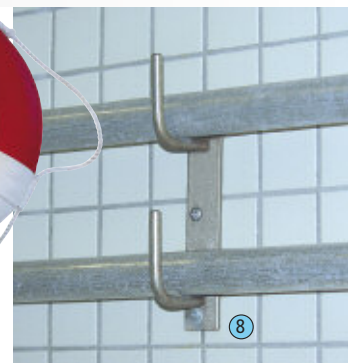

Edelstahlkonsole

Zur Rettungsstangen-Ablage.

16128 Paar 99,90

Edelstahl-Wandhalter

Einfache Ausführung für Rettungsstange und Schaumfänger.

16125 Paar 79,90

Edelstahlständer

Zur Ablage von Rettungsring, Rettungsstange und Laubfänger. Zum Einbetonieren. Ohne Abb.

16126 379,90