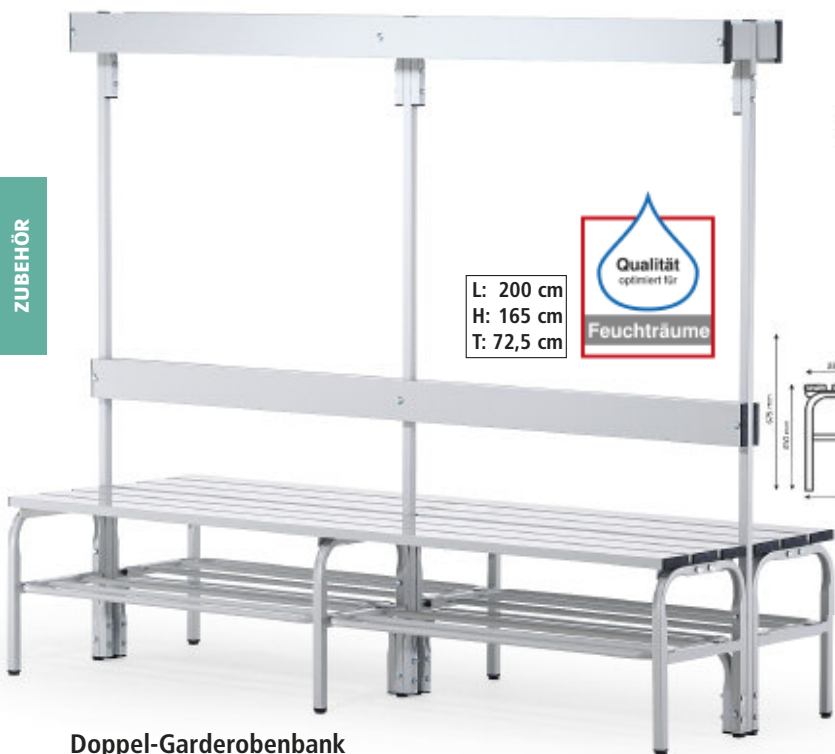

ZUBEHÖR

L: 200 cm
H: 165 cm
T: 72,5 cm

Umkleidebänke aus Edelstahl

- System-Norm-Bank Edelstahl im Baukastensystem, zerlegbar, Rastermaß 200 cm.
- Stabile Bügelkonstruktion aus Edelstahl 2,5 x 2,5 cm, pulverbeschichtet, lichtgrau RAL 7035.
- Bügelfüße mit höhenverstellbaren Gleitern zum Schutz des Bodens und Ausgleich bei Bodenunebenheiten.
- Sitzhöhe 45 cm, Sitztiefe 33 cm.
- Hoher Sitzkomfort durch 3 Alu-Profile 10 x 2,5 cm, pulverbeschichtet, lichtgrau RAL 7035.
- Rückenlehnen und Hakenleisten sind ebenfalls aus Alu-Profilen 10 x 2,5 cm, pulverbeschichtet, lichtgrau RAL 7035.
- Rohrenden mit Stopfen verschlossen.
- Pilz- und bakterienresistent, abwaschbar.
- Besonders geeignet für Nassräume und im Außenbereich.
- Bänke endlos miteinander verschraubbar.

L: 200 cm
H: 165 cm
T: 33 cm

Doppel-Garderobenbank

Abmessungen (B x H x T) 200 x 165 x 72,5 cm. Sitzhöhe 45 cm. Lieferung unfrei, zerlegt im Karton.

50513	ohne Schuhablage	1.450,90
50516	mit Schuhablage	1.648,90

L: 200 cm
H: 45 cm
T: 35 cm

Sitzbank

Abmessungen (L x H x T) 200 x 45 x 35 cm. Lieferung unfrei, zerlegt im Karton.

50511	ohne Schuhablage	446,90
50514	mit Schuhablage	567,90

Garderobenleiste

Aluminiumprofil 9 x 2 cm, 200 cm lang, mit verdeckter Hakenleiste, pulverbeschichtet lichtgrau RAL 7035.

Garderobenständer fahrbar

Garderobenständer fahrbar mit doppelseitigen Aluminium-Hakenleisten aus eloxiertem, formschönen, ovalem Aluminiumhohlprofil. Beidseitig verdeckt angebrachte Kunststoff-Kleiderhaken (je Seite 17 Stück). Integrierter 7-fach Regenschirmständer. Rollen gebremst. Maße (B x H x T) 205 x 186 x 88 cm. Sonderfarben gegen Aufpreis möglich.