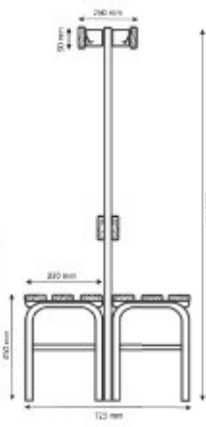

ZUBEHÖR

L: 200 cm
H: 165 cm
T: 72,5 cm

Umkleidebänke aus Edelstahl

- System-Norm-Bank Edelstahl im Baukastensystem, zerlegbar, Rastermaß 200 cm.
- Stabile Bügelkonstruktion aus Edelstahl 2,5 x 2,5 cm, pulverbeschichtet, lichtgrau RAL 7035.
- Bügelfüße mit höhenverstellbaren Gleitern zum Schutz des Bodens und Ausgleich bei Bodenunebenheiten.
- Sitzhöhe 45 cm, Sitztiefe 33 cm.
- Hoher Sitzkomfort durch 3 Alu-Profile 10 x 2,5 cm, pulverbeschichtet, lichtgrau RAL 7035.
- Rückenlehnen und Hakenleisten sind ebenfalls aus Alu-Profilen 10 x 2,5 cm, pulverbeschichtet, lichtgrau RAL 7035.
- Rohrenden mit Stopfen verschlossen.
- Pilz- und bakterienresistent, abwaschbar.
- Besonders geeignet für Nassräume und im Außenbereich.
- Bänke endlos miteinander verschraubbar.

L: 200 cm
H: 165 cm
T: 33 cm

Doppel-Garderobenbank

Abmessungen (B x H x T) 200 x 165 x 72,5 cm. Sitzhöhe 45 cm. Lieferung unfrei, zerlegt im Karton.

50513	ohne Schuhablage	1.450,90
50516	mit Schuhablage	1.648,90

L: 200 cm
H: 45 cm
T: 35 cm

Sitzbank

Abmessungen (L x H x T) 200 x 45 x 35 cm. Lieferung unfrei, zerlegt im Karton.

50511	ohne Schuhablage	446,90
50514	mit Schuhablage	567,90

Garderobenleiste

Aluminiumprofil 9 x 2 cm, 200 cm lang, mit verdeckter Hakenleiste, pulverbeschichtet lichtgrau RAL 7035.

50517	102,90
-------	--------

Garderobenbank

Abmessungen (L x H x T) 200 x 165 x 33 cm, Sitzhöhe 45 cm. Lieferung unfrei, zerlegt im Karton.

50512	ohne Schuhablage	756,90
50515	mit Schuhablage	861,90

Ruhebank