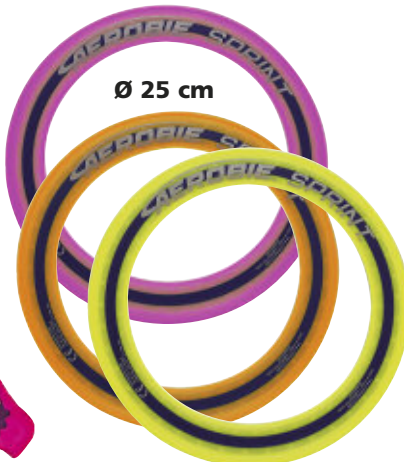

15203 22,90

Ø 30 CM

**BENZ®**  
Neopren Wurfscheiben Set

Das BENZ Neopren Wurfscheiben Set beinhaltet zwei Scheiben in trendigem orangenem und grünen Design. Durch die Fächerstruktur bieten die Scheiben optimale Flugeigenschaften, wobei der stabile Rand leichtes Fangen ermöglicht. Der Neoprenüberzug sorgt für einen guten Grip. Gewicht je Scheibe 100 g, Ø 30 cm.

15202 Set 19,90

**BENZ®**  
Neopren Wurfstern Set

Der BENZ Wurfstern aus Neopren lässt sich über große Distanzen werfen und ohne Verletzungsgefahr fangen. Seine wasserresistente Neoprenhaut sorgt für einen guten Grip. Spielspaß garantiert. Das Set beinhaltet 2 Wurfsterne in den Farben blau und orange. Gewicht je Wurfstern 135 g, Maße 31 x 28 x 5,5 cm.

15206 Set 18,90

**Aerobie-Bumerang Orbiter**

Leicht zu werfender Bumerang in Triangelform mit hervorragenden Flugeigenschaften, Kantenlänge 20 cm. Inkl. Wurfanleitung.

41643 17,90

Ø 25 cm

**Aerobie Flying Ring Sprint**

Aerodynamisch sehr ausgeklügelter Wurfing mit hervorragenden Flugeigenschaften, Ø 25 cm. Inkl. Wurfanleitung. Farblich sortiert.

41641 13,90

Ø 33 cm

**Aerobie Flying Ring Pro**

Aerodynamisch sehr ausgeklügelter Wurfing mit hervorragenden Flugeigenschaften, Ø 33 cm. Inkl. Wurfanleitung.