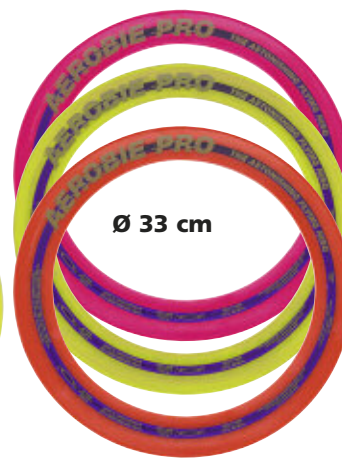

15202 Set 19,90

**BENZ®**  
Neopren Wurfstern Set

Der BENZ Wurfstern aus Neopren lässt sich über große Distanzen werfen und ohne Verletzungsgefahr fangen. Seine wasserresistente Neoprenhaut sorgt für einen guten Grip. Spielspaß garantiert. Das Set beinhaltet 2 Wurfsterne in den Farben blau und orange. Gewicht je Wurfstern 135 g, Maße 31 x 28 x 5,5 cm.

15206 Set 18,90

**Aerobie-Bumerang Orbiter**

Leicht zu werfender Bumerang in Triangelform mit hervorragenden Flugeigenschaften, Kantenlänge 20 cm. Inkl. Wurfanleitung.

41643 17,90

Ø 25 cm

**Aerobie Flying Ring Sprint**

Aerodynamisch sehr ausgeklügelter Wurfing mit hervorragenden Flugeigenschaften, Ø 25 cm. Inkl. Wurfanleitung. Farblich sortiert.

41641 13,90

Ø 33 cm

**Aerobie Flying Ring Pro**

Aerodynamisch sehr ausgeklügelter Wurfing mit hervorragenden Flugeigenschaften, Ø 33 cm. Inkl. Wurfanleitung.

6380 Set 29,90  
6381 2 Ersatzbälle 5,90

Ø 60 cm

**Pop Up Riesen-Wurfscheibe Galaxy**

Eine Riesenwurfscheibe aus Nylon mit Pop Up Funktion – ideal für unterwegs – mit wenigen Handgriffen durch Verdrehen auf die Hälfte der Größe zusammengelegt, mit beiliegendem Gummi gesichert und im, durch Kordelzug wieder verschließbaren, Tragenetz verstaut. Nach Entnahme entfaltet sich die Scheibe selbstständig. Inklusive Gebrauchsanweisung. Farbe schwarz, Durchmesser 60 cm.