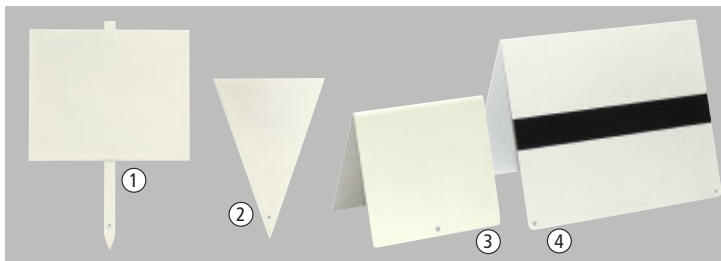

Wassergraben-Abdeckung

Aus Aluminium. Einzelne Spezialprofile werden nebeneinander in bauseitigem Rahmen eingelegt. Einzelteile können mit Kunststoffbelag versehen werden. Ohne Abbildung.

70303 5.775,90

Bodenhülse für Wassergrabenhindernis

Spezial-Bodenhülse aus Aluminium zur KU-Beschichtung für Wassergrabenhindernis, Einstecktiefe 35 cm. Für das Hindernis sind 2 Stück erforderlich.

18139 Stück 118,90