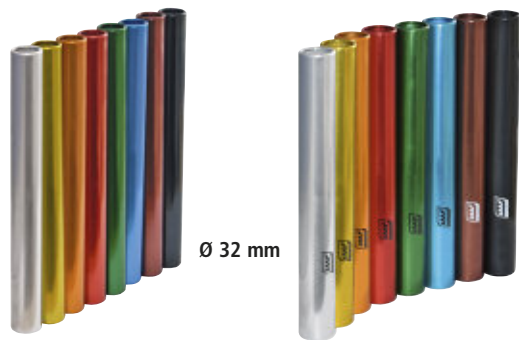

Ø 40 mm

**Staffelstab aus Plastik**

Plastik, hohl, Ø 40 mm. Farblich sortiert.

7671 3,90

**Markierbleche**

Viereckig, lackiert, Breite 36 cm, Höhe 30 cm. Ohne Zahlen.

40363 Stück 43,90

Viereckig, lackiert, Breite 20 cm, Höhe 18 cm. Ohne Zahlen.

40362 Stück 24,90

Dreieckig, lackiert, Breite 20 cm, Höhe 30 cm. Ohne Zahlen.

40361 Stück 14,90

Dachform, lackiert, ohne Zahlen. Breite 20 cm, Höhe 17,5 cm

40430 Stück 30,90

Dachform, schwarzer Streifen, Breite 20 cm, Höhe 17,5 cm. Ohne Zahlen.

40367 Stück 54,90

Ø 32 mm

Ø 38 mm

**Staffelstäbe aus Aluminium 8er Set**

Aus Aluminium, 30 cm lang im Set in acht unterschiedlichen Farben. Die Stäbe mit Ø 38 mm sind IAAF zertifiziert.

51294 Senior, Ø 38 mm, Set 39,90