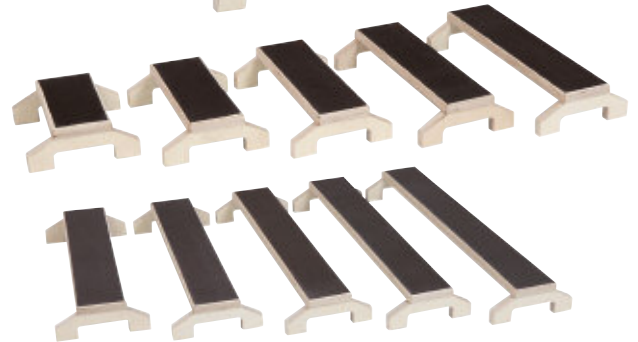

Das Treppensystem eignet sich hervorragend dazu, individuelle Entwicklungsniveaus der Gleichgewichtsfähigkeit auszubauen und weiter zu fördern. Die Bandbreite der Nutzer zieht sich vom bewegungsgestörten Kind über das Kleinkind bis hin zum Erwachsenen. Die konstruktive Ausführung benötigt einen minimalen Lagerplatz.

Balancetau

60 mm starkes Hanfseil mit beidseitigen Kunststoffabschlüssen. Länge 2,00 m.

40902 79,90

Treppensystem

5 Treppen aus stabilem Schichtholz mit rutschsicherer Oberfläche. Laufstegbreite 15 cm, Höhe 11,5 cm. Längen: 62 cm, 54 cm, 46 cm, 38 cm, 30 cm. Gesamtlänge: 230 cm. Zur Gestaltung eines Balancier-Parcours. Die Treppen lassen sich aufeinandergestapelt platz sparend aufbewahren.

17562 5er Set kurz (2,3 m) 214,90
 17563 5er Set lang (4,3 m) 276,90
 17364 10er Set komplett (6,6 cm) 338,90

Sport- und Spielhocker

Der Hocker aus lackiertem Birken-Formholz ist Ideal für Sport, Spiel und Therapie. Hohe Belastbarkeit, stapelbar. Maße: 36 x 36 x 48 cm, Gewicht 3,1 kg. Lieferung zerlegt im Karton, mit Montageset.

18465 45,90

AUS EIGENER PRODUKTION

VIELZWECKGERÄT

AUS EIGENER PRODUKTION

Einzelelement der Gymnastiktreppe. Abmessungen größtes Element

BENZ® Gymnastiktreppe

Sehr stabile, hochwertige Holz Ausführung, natur lackiert, bestehend aus 9 Holztreppe mit eingeleimter Deck-Trittplatte. Die sich dadurch ergebende geschlossene Fläche ermöglicht ein Spielen und Turnen ohne Unfallgefahr. Abmessungen größtes Element (B x H x T) 99 cm x 80 cm x 50 cm.