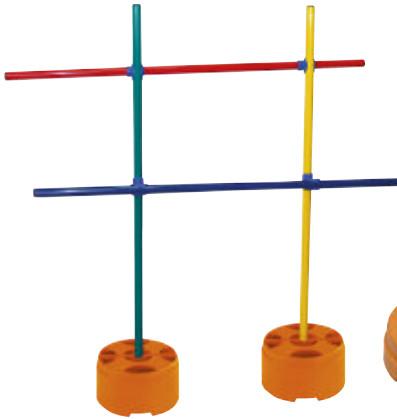

SPIELEPARCOUR

Die Spiel- und Gymnastikartikel für die Förderung der motorischen und rhythmischen Fähigkeiten. Hiermit lernen die Kinder in spielerischer Form, Signale und Impulse in ihrer Umgebung zu erkennen und zu verarbeiten. Zum Bauen von Spiel- und Übungsstrecken sowie zur Gleichgewichts-, Motorik- und Wahrnehmungsschulung eignen sich diese Produkte hervorragend. Für jedes Alter sehr empfehlenswert.

Anwendungsbeispiele für Gymnastikstäbe, Bausteine, Gymnastikflachreifen, sowie Greifzangen als Verbindung.

NEU
im Sortiment

Scogym Hütchen

Die Hütchen fördern bei Kindern den Gleichgewichtssinn sowie Koordination und stärken die Muskulatur. Die modulare Bauweise ermöglicht eine Vielzahl von Anwendungen und Parcours. Die Monoblockkonstruktion der Hütchen ist äusserst robust und bietet durch die Form und rutschfeste Grundplatte ein Höchstmaß an Sicherheit. Mit einem Schlitz für Flachreifen und einem Loch Ø 2,5 cm für

Turnstäbe. Alle Hütchen sind an der Unterseite mit einem Griff ausgestattet, der das Aufheben und Auseinanderstecken vereinfacht. In- und Outdoor geeignet.

14163	schräg, H: 9,5 cm, Ø 21 cm	18,90
14164	flach, H: 4,5 cm, Ø 21 cm	9,90
14165	hoch, H: 12 cm, Ø 21 cm	16,90

Gymnastik-Flachreifen

Flacher PVC-Reifen für viele Anwendungen. Die Flachreifen lassen sich auch hervorragend mit unserem X Base Standfuß kombinieren. Der Gymnastik - Flachreifen ist aus robustem Kunststoff, der auch beim Darauftreten seine Form behält.