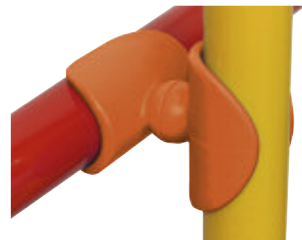

Doppelgreifzangen 6er Set

Zum Verbinden von Gymnastikstäben oder Gymnastikreifen, drehbar, mit Ø 2,5 cm. Set mit 6 Teilen.

14135	für Turnstäbe, orange	14,90
14133	für Gymnastikreifen, blau	14,90

Sensorik Faszinationsplatten 6er-Set

Die Faszinationsmatten bilden beim Begehen immer wieder neue, herrlich bunte, fantasievolle Muster. Die Matten aus Hightechmaterialien sind mit kosmetischer, absolut ungiftiger Flüssigkeit gefüllt, sind absolut dicht und haben eine rutschfeste Unterseite. Die 3,5 mm starke Schutzschicht ist besonders kratz- und abriebfest und jede Matte ist bis 90 kg belastbar. Toll geeignet sind die kreativen Faszinationsmatten zur Förderung von

Koordination und Gleichgewicht. Sie sind ideal für den Einsatz im Kindergarten, bei der Therapie und der Ergotherapie.

Das Set besteht aus 6 Matten in unterschiedlichen Farben, Gewicht ca. 70 g pro Fliese, nicht entflammbares und recyclebares Material (PVC), Abmessungen pro Fliese 50 x 50 cm, 7,5 mm stark, Altersempfehlung ab 3 Jahre.

81326 248,90