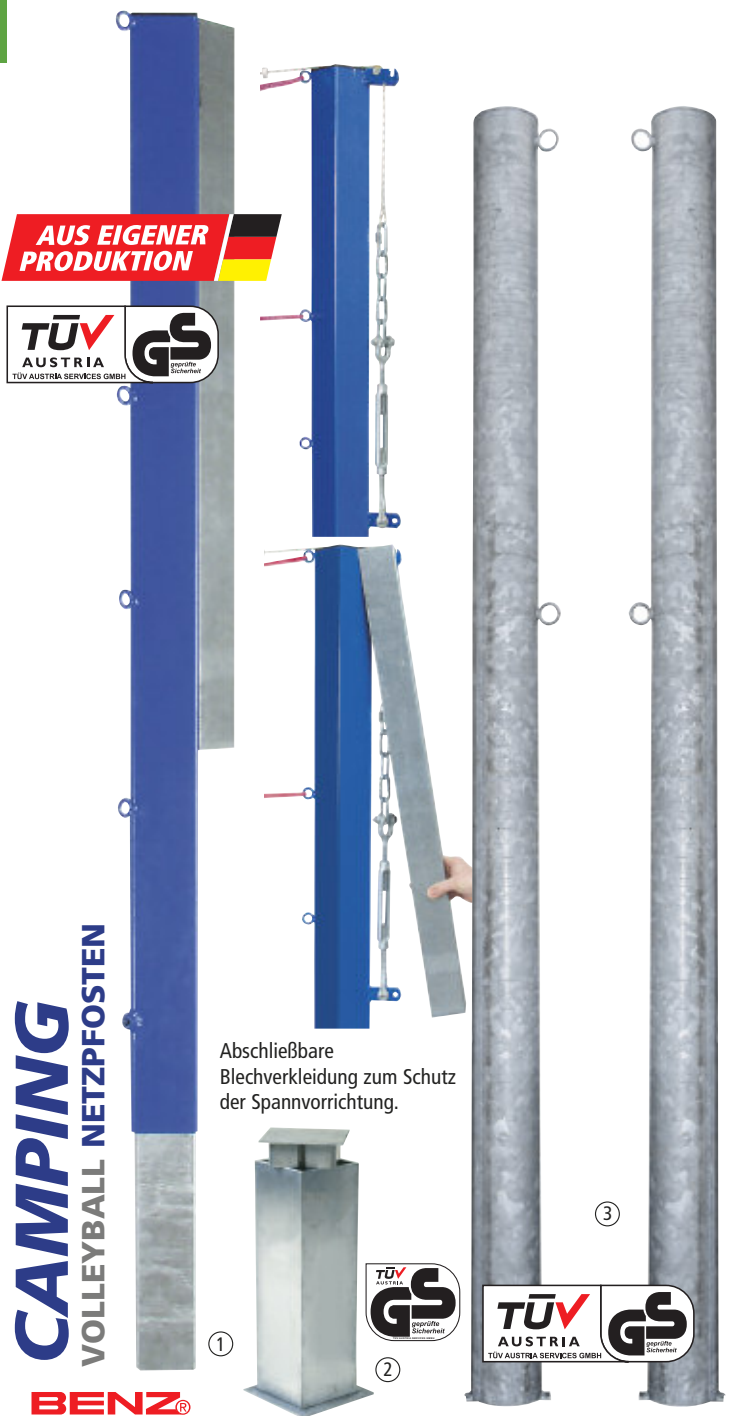

FREIZEIT VOLLEYBALL ANLAGEN

BALLSPORT

AUS EIGENER PRODUKTION

CAMPING
VOLLEYBALL NETZPFOSTEN

Abschließbare Blechverkleidung zum Schutz der Spannvorrichtung.

BENZ®
Volleyballpfosten Camping

Zwei sehr stabile Spielpfosten aus feuerverzinktem, pulverbeschichtetem Stahlrohr (80 x 80 mm) für Camping- und unbeaufsichtigte Plätze. Höhenverstellbar von 1,5-2,43 m Netzhöhe, mit verschiedenen Netzbefestigungsmöglichkeiten. Spannvorrichtung aus verzinktem Spannschloss wird durch eine Blechverkleidung komplett abgedeckt und mit Vorhängeschloss gesichert (nicht im Lieferumfang enthalten). ACHTUNG: Einbaurichtung (45°) der Bodenhülsen beachten! GS geprüft durch TÜV AUSTRIA (Nr.: ZSTS/APZE/2339).

Volleyball-Stahlpfosten (Paar)

2 Pfosten für unbeaufsichtigte Plätze. Feuerverzinktes Stahlrohr, Ø 16 cm, mit 2 Ösen zur Netzbefestigung, zum Einbetonieren. Seitliche Abspannung nicht erforderlich. GS geprüft durch TÜV AUSTRIA (Nr.: ZSTS/APZE/2339).

30099 Paar ③ 439,90

Volleyballnetz

Bewährtes Netz für unbeaufsichtigte Freizeiplätze. Aus 5 mm starkem, grünem Herkulesseil. MW 10 cm, Netzgröße 1,0 x 9,5 m, gemäß internationaler Vorschrift. Mit diebstahlsicherer Spannschlössern zur Befestigung am Pfosten. Ohne Pfosten.

Schiedsrichterstuhl

Standfeste, zerlegbare Konstruktion aus Aluminium. Roter PVC-Schalensitz. Schreibablagebrett und Mittelablage. Abmessungen (B x H x T) aufgeklappt: 155 x 216 x 74 cm. Sitzhöhe ca. 185 cm. Lieferung zerlegt im Karton. GS geprüft durch TÜV AUSTRIA (Nr.: ZSTS/APZE/2339).