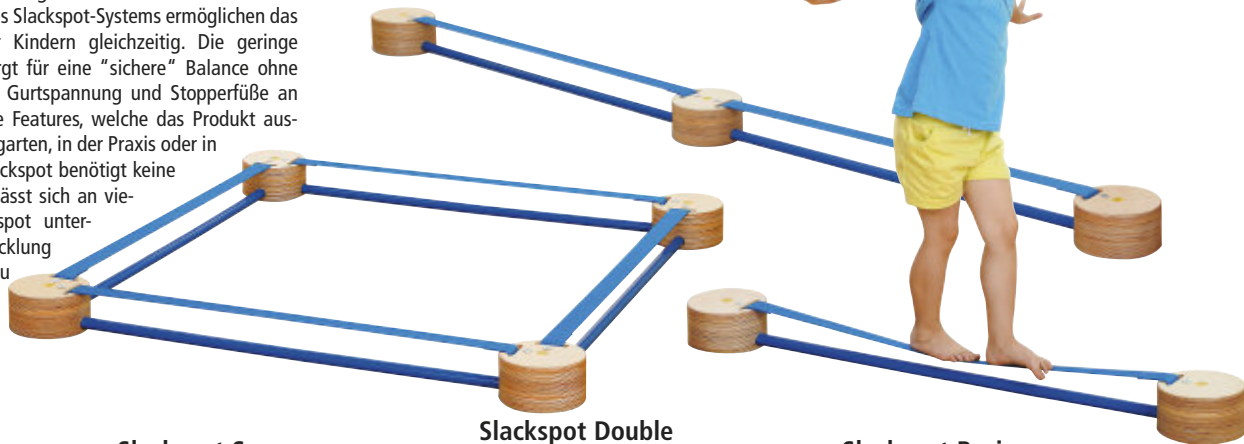

41996 Stelzen, Paar 57,90
41699 Gummikappe, Stück 4,90

Turnturtle

Ideales Trainingsmittel für die Gleichgewichtsentwicklung für Kinder ab dem Vorschulalter, Jugendliche und Erwachsene. Ausdauernd und zielstrebig wie eine Schildkröte! Durch einfache Gewichtsverlagerung, nach links oder rechts, setzt sich die Schildkröte in Bewegung. Sehr robuster und bruchsicherer Kunststoff in ansprechendem Design, belastbar bis 150 kg. Alle verwendeten Materialien und Farbstoffe sind gesundheitlich unbedenklich. Höhe ca. 22 cm. Lieferung zerlegt mit Montageanleitung.

43443 Stück 18,90

Balancierhalbkugel

Massivholz mit Anti-Rutschunterlage, Ø 14 cm, Höhe 7 cm.

17833 22,90

SLACKLINE

Slacklines besitzen einen hohen Aufforderungscharakter und begeistern Jung und Alt. Slackspot von Erzi ist ein innovatives Balance-System für den Indoor-Bereich. Kinder ab einem Alter von bereits drei Jahren finden so den Einstieg in das Balancieren auf einer Slackline. Die drei Varianten des Slackspot-Systems ermöglichen das Balancieren von bis zu vier Kindern gleichzeitig. Die geringe Balancierhöhe von 10 cm sorgt für eine "sichere" Balance ohne Hilfestellung. Die verstellbare Gurtspannung und Stopperfüße an der Unterseite sind nur einige Features, welche das Produkt auszeichnen. Ob Privat, im Kindergarten, in der Praxis oder in Foyers und Warteräumen - Slackspot benötigt keine zusätzliche Verankerung und lässt sich an vielen Orten integrieren. Slackspot unterstützt die motorische Entwicklung von Kindern, führt zu Bewegungssicherheit im Alltag und ermöglicht das Balancieren im Team.

Alle Slackspot-Varianten besitzen eine ausführliche Anleitung, werden zerlegt geliefert und können mit dem mitgelieferten Werkzeug problemlos aufgebaut werden

Slackspot Square

Vier gleiche Spots bilden einen Rundparcours in Form eines Quadrats. Bis zu vier Kinder können auf diesem Parcours Balance, Schnelligkeit und das Balancieren im Team unter Beweis stellen.