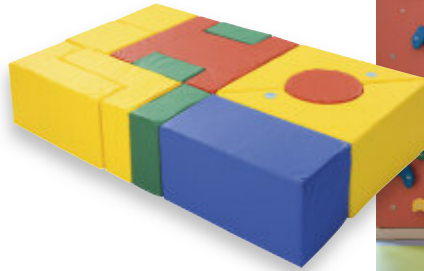

Großbausteine-Satz 12-teilig

Farbiger, strapazierfähiger Bezug in Kunstlederqualität, abwaschbar. Fester Schaumstoffkern RG 24/40, phthalatfrei. Bestehend aus:

- 2 Dreiecken mit Ausschnitt 60 x 60 x 60 cm
- 1 Quader 60 x 30 x 30 cm
- 3 Quadern 30 x 30 x 15 cm
- 2 Würfeln 30 x 30 x 30 cm
- 1 Doppel U-Profil 60 x 60 x 30/ 30/ 30 cm
- 1 Zylinder Ø 30 x 30 cm
- 2 L-Profilen 60 x 30 x 30 cm

Achtung: Bitte nicht auf Asphaltböden, rauen Fliesen oder Steinen aufstellen.

41685 592,90

**Weichbodenbezug für 12-teiligen Großbausteine-Satz**

Aus Leichtplanenstoff, blau, phthalatfrei. Mit diesem Bezug ist der Großbausteine-Satz als Turnmatte 90 x 150 x 30 cm nutzbar und dient gleichzeitig dem einfachen Transport und der platzsparenden Aufbewahrung. Achtung: Nicht auf Asphaltböden, rauen Fliesen oder Steinen aufstellen.

42685 197,90

**Großbausteine-Satz 21-teilig**

Farbiger, strapazierfähiger Bezug in Kunstlederqualität, abwaschbar. Fester Schaumstoffkern RG 24/40. Phthalatfrei! Bestehend aus:

- 2 Dreiecken mit Ausschnitt 60 x 60 x 30 cm
- 2 Quadern 60 x 15 x 30 cm
- 3 Quadern 30 x 30 x 15 cm
- 2 Quadern 30 x 30 x 30 cm
- 1 Quader 60 x 30 x 30 cm
- 1 Quader 15 x 15 x 30 cm
- 1 U-Profil 60 x 60 x 60/ 30 cm
- 4 U-Profilen 60 x 30 x 30 cm (Ausschnitt 15 cm)
- 2 L-Profilen 30 x 30 x 30 cm
- 2 L-Profilen 60 x 30 x 30 cm
- 2 Halbröhlen 30 x 30 x 15 cm

Achtung: Nicht auf Asphaltböden, rauen Fliesen oder Steinen aufstellen.

41687 911,90

**Weichbodenbezug für 21-teiligen Großbausteine-Satz**

Aus Leichtplanenstoff, blau, phthalatfrei. Mit diesem Bezug ist der Großbausteine-Satz als Turnmatte 150 x 150 x 30 cm nutzbar und dient gleichzeitig dem einfachen Transport und der platzsparenden Aufbewahrung. Achtung: Nicht auf Asphaltböden, rauen Fliesen oder Steinen aufstellen.