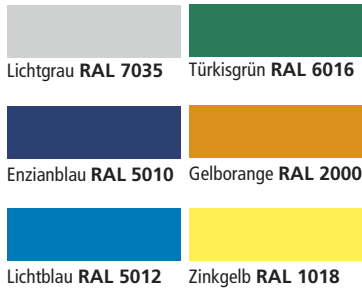

Standardfarben für Garderobenschranktüren

ABTEILBREITE: 300 MM

B: 320 mm
H: 1800 mm
T: 500 mm

B: 320 mm
H: 1850 mm
T: 500 mm

1 Abteil			2 Abteile			3 Abteile			4 Abteile			5 Abteile		
mit Füßen			mit Füßen			mit Füßen			mit Füßen			mit Füßen		
Außenmaß B x T 320 x 500 mm			Außenmaß B x T 610 x 500 mm			Außenmaß B x T 900 x 500 mm			Außenmaß B x T 1190 x 500 mm			Außenmaß B x T 1480 x 500 mm		
Art.Nr.	Farbe	Preis	Art.Nr.	Farbe	Preis	Art.Nr.	Farbe	Preis	Art.Nr.	Farbe	Preis	Art.Nr.	Farbe	Preis
5300	RAL 7035	286,90	5307	RAL 7035	321,90	5314	RAL 7035	520,90	5321	RAL 7035	514,90	5328	RAL 7035	690,90
5301	RAL 5010	286,90	5308	RAL 5010	321,90	5315	RAL 5010	520,90	5322	RAL 5010	514,90	5329	RAL 5010	690,90
5302	RAL 5012	286,90	5309	RAL 5012	321,90	5316	RAL 5012	520,90	5323	RAL 5012	514,90	5330	RAL 5012	690,90
5303	RAL 3000	286,90	5310	RAL 3000	321,90	5317	RAL 3000	520,90	5324	RAL 3000	514,90	5331	RAL 3000	690,90
5304	RAL 6016	286,90	5311	RAL 6016	321,90	5318	RAL 6016	520,90	5325	RAL 6016	514,90	5332	RAL 6016	690,90
5305	RAL 2000	286,90	5312	RAL 2000	321,90	5319	RAL 2000	520,90	5326	RAL 2000	514,90	5333	RAL 2000	690,90
5306	RAL 1018	286,90	5313	RAL 1018	321,90	5320	RAL 1018	520,90	5327	RAL 1018	514,90	5334	RAL 1018	690,90
mit Sockel			mit Sockel			mit Sockel			mit Sockel			mit Sockel		
Außenmaß B x T 320 x 500 mm			Außenmaß B x T 610 x 500 mm			Außenmaß B x T 900 x 500 mm			Außenmaß B x T 1190 x 500 mm			Außenmaß B x T 1480 x 500 mm		
Art.Nr.	Farbe	Preis	Art.Nr.	Farbe	Preis	Art.Nr.	Farbe	Preis	Art.Nr.	Farbe	Preis	Art.Nr.	Farbe	Preis
5356	RAL 7035	263,90	5363	RAL 7035	327,90	5370	RAL 7035	431,90	5377	RAL 7035	585,90	5384	RAL 7035	690,90
5357	RAL 5010	263,90	5364	RAL 5010	327,90	5371	RAL 5010	431,90	5378	RAL 5010	585,90	5385	RAL 5010	690,90
5358	RAL 5012	263,90	5365	RAL 5012	327,90	5372	RAL 5012	431,90	5379	RAL 5012	585,90	5386	RAL 5012	690,90
5359	RAL 3000	263,90	5366	RAL 3000	327,90	5373	RAL 3000	431,90	5380	RAL 3000	585,90	5387	RAL 3000	690,90
5360	RAL 6016	263,90	5367	RAL 6016	327,90	5374	RAL 6016	431,90	5381	RAL 6016	585,90	5388	RAL 6016	690,90
5361	RAL 2000	263,90	5368	RAL 2000	327,90	5375	RAL 2000	431,90	5382	RAL 2000	585,90	5389	RAL 2000	690,90
5362	RAL 1018	263,90	5369	RAL 1018	327,90	5376	RAL 1018	431,90	5383	RAL 1018	585,90	5390	RAL 1018	690,90