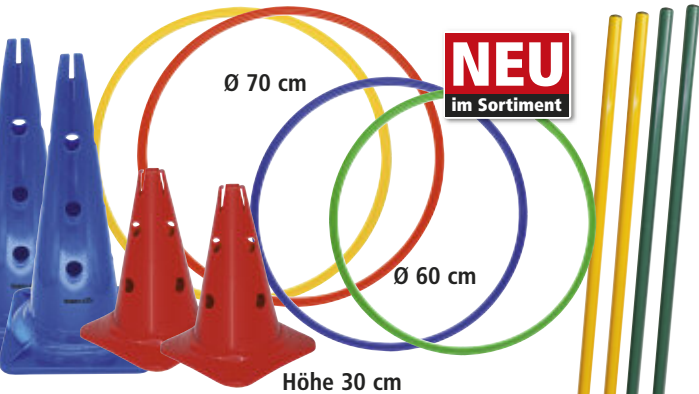

Kriechbogen 6er Set

Die Kriechbögen können für Krabbelspiele jeglicher Art oder als Tore eingesetzt werden. Die robusten Bügel sind aus PU-Schaum und werden durch Gewichte an den Enden stabilisiert. Die Bögen können in der Höhe zwischen 53 - 61 cm variiert werden. Farben: orange, gelb, blau, grün, lila und rot.

43414	Set	126,90

NEU
im Sortiment

Multiaktion-Bewegungs-Set

Variables Multiaktion-Bewegungs-Set für die Grundschule und den Kindergarten. Bestehend aus: 2x Gymnastikreifen Ø 60 cm (blau, grün), 2 x Gymnastikreifen Ø 70 cm (je Reifen 1 x rot, gelb), 2 x Lochkegel 30 cm Höhe (rot), 2 x Lochkegel 50 cm Höhe (blau), 4 x Gymnastikstab 100 cm Länge (2 x je Stab gelb, grün), 6 x Verbindungsstücke.

6 x

Länge 100 cm

9657	Set	119,90