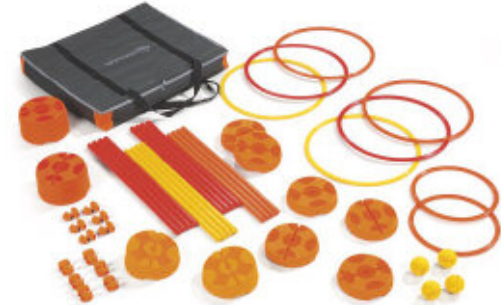

Entspricht der Norm NFS 54-300 Sicherheit bei motorischen Übungen