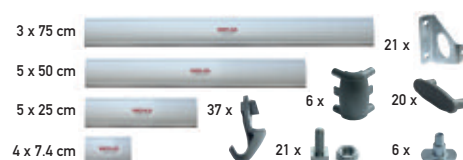

HAKENLEISTEN-SETS ZUR INDIVIDUELLEN GESTALTUNG!

Diese Sets lassen sich individuell Ihren räumlichen Gegebenheiten anpassen!

Hakenleisten Set Home 3 m

Mit eloxierten, formschönen Aluminiumhohlprofilen (3 m Gesamtlänge) Dieses Hakenleisten Set erlaubt eine individuelle Gestaltung. Lieferung ohne Wandmontagematerial.

- Aluminiumprofile 2 x 75 cm
- Aluminiumprofile 2 x 50 cm
- Aluminiumprofile 2 x 25 cm
- Aluminiumprofile 2 x 7.4 cm (Wandabschlussprofile)
- 10 Wandhalterungen
- 8 Endkappen
- 2 Eckverbinder (90 oder 270 Grad)
- 4 Innensechskantschrauben zur Arretierung der Eckverbinder
- 14 Kunststoff-Kleiderhaken mit Fixierkeilen

505501 172,90

Hakenleisten Set Basic 4,5 m

Mit eloxierten, formschönen Aluminiumhohlprofilen (4.5 m Gesamtlänge) Dieses Hakenleisten Set erlaubt eine individuelle Gestaltung. Lieferung ohne Wandmontagematerial.

- Aluminiumprofile 2 x 75 cm
- Aluminiumprofile 4 x 50 cm
- Aluminiumprofile 4 x 25 cm
- Aluminiumprofile 2 x 7.4 cm (Wandabschlüsse)
- 16 Wandhalterungen
- 12 Endkappen
- 3 Eckverbinder (90 oder 270 Grad)
- 6 Innensechskantschrauben zur Arretierung der Eckverbinder
- 26 Kunststoff-Kleiderhaken mit Fixierkeilen