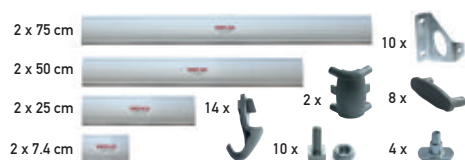

HAKENLEISTEN-SETS ZUR INDIVIDUELLEN GESTALTUNG!

Diese Sets lassen sich individuell Ihren räumlichen Gegebenheiten anpassen!

Hakenleisten Set Home 3 m

Mit eloxierten, formschönen Aluminiumhohlprofilen (3 m Gesamtlänge) Dieses Hakenleisten Set erlaubt eine individuelle Gestaltung. Lieferung ohne Wandmontagematerial.

- Aluminiumprofile 2 x 75 cm
- Aluminiumprofile 2 x 50 cm
- Aluminiumprofile 2 x 25 cm
- Aluminiumprofile 2 x 7.4 cm (Wandabschlussprofile)
- 10 Wandhalterungen
- 8 Endkappen
- 2 Eckverbinder (90 oder 270 Grad)
- 4 Innensechskantschrauben zur Arretierung der Eckverbinder
- 14 Kunststoff-Kleiderhaken mit Fixierkeilen

505501 172,90

Hakenleisten Set Basic 4,5 m

Mit eloxierten, formschönen Aluminiumhohlprofilen (4.5 m Gesamtlänge) Dieses Hakenleisten Set erlaubt eine individuelle Gestaltung. Lieferung ohne Wandmontagematerial.

- Aluminiumprofile 2 x 75 cm
- Aluminiumprofile 4 x 50 cm
- Aluminiumprofile 4 x 25 cm
- Aluminiumprofile 2 x 7.4 cm (Wandabschlüsse)
- 16 Wandhalterungen
- 12 Endkappen
- 3 Eckverbinder (90 oder 270 Grad)
- 6 Innensechskantschrauben zur Arretierung der Eckverbinder
- 26 Kunststoff-Kleiderhaken mit Fixierkeilen