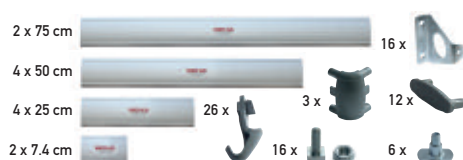

HAKENLEISTEN-SETS ZUR INDIVIDUELLEN GESTALTUNG!

Diese Sets lassen sich individuell Ihren räumlichen Gegebenheiten anpassen!

Hakenleisten Set Home 3 m

Mit eloxierten, formschönen Aluminiumhohlprofilen (3 m Gesamtlänge) Dieses Hakenleisten Set erlaubt eine individuelle Gestaltung. Lieferung ohne Wandmontagematerial.

- Aluminiumprofile 2 x 75 cm
- Aluminiumprofile 2 x 50 cm
- Aluminiumprofile 2 x 25 cm
- Aluminiumprofile 2 x 7.4 cm (Wandabschlussprofile)
- 10 Wandhalterungen
- 8 Endkappen
- 2 Eckverbinder (90 oder 270 Grad)
- 4 Innensechskantschrauben zur Arretierung der Eckverbinder
- 14 Kunststoff-Kleiderhaken mit Fixierkeilen

505501 172,90

Hakenleisten Set Basic 4,5 m

Mit eloxierten, formschönen Aluminiumhohlprofilen (4.5 m Gesamtlänge) Dieses Hakenleisten Set erlaubt eine individuelle Gestaltung. Lieferung ohne Wandmontagematerial.

- Aluminiumprofile 2 x 75 cm
- Aluminiumprofile 4 x 50 cm
- Aluminiumprofile 4 x 25 cm
- Aluminiumprofile 2 x 7.4 cm (Wandabschlüsse)
- 16 Wandhalterungen
- 12 Endkappen
- 3 Eckverbinder (90 oder 270 Grad)
- 6 Innensechskantschrauben zur Arretierung der Eckverbinder
- 26 Kunststoff-Kleiderhaken mit Fixierkeilen