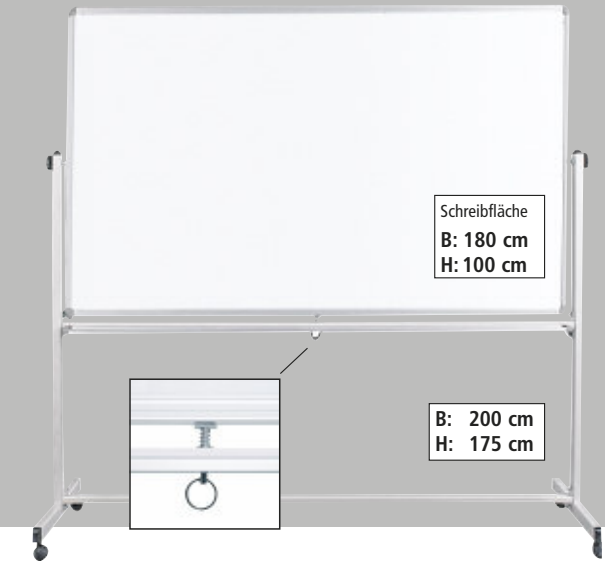

Schreibfläche
B: 92 cm
H: 59 cm

Tafel (rollbar)

Schreibfläche grün 92 x 59 cm, mit Kreide beschreibbar. Gestell anthrazit, kunstharzbeschichtet. Einfacher Transport durch 4 Stück Schwenkrollen, davon 2 Stück mit Feststellbremse. Abmessungen (B x H x T) 100 x 167 x 60 cm. Gewicht 19 kg.

70690 329,90

B: 100 cm
H: 167 cm
T: 60 cm

Schreibfläche
B: 150 cm
H: 100 cm

B: 170 cm
H: 188 cm

Gestelldrehtafel doppelseitig

Mobile Gestelldrehtafeln in 2 Ausführungen (B x H) 150 x 100 cm. Um 360° drehbar und mit Schraubknopf stufenlos arretierbar. Mit stabilem, umlaufenden Aluminium-Rahmen auf einem lichtgrauen Fahrgestell, mit 4 leichtlaufenden Rollen, davon 2 feststellbar. Die lackierten, bzw. beschichteten, magnet-haftenden Oberflächen sind feucht und trocken abwischbar. Die grüne Tafel ist mit Kreide beschreibbar. Komplett mit Ablage-schale für Marker, Kreide und Zubehör. Gesamthöhe 188,4 cm, Tiefe 59 cm.

70744 beide Seiten weiß 349,90
70745 beide Seiten grün 349,90

1 SEITE WEISS GLÄNZEND 1 SEITE STAHELMAILLE GRÜN

Schreibfläche
B: 180 cm
H: 100 cm

B: 200 cm
H: 175 cm

Gestelldrehtafel weiß-grün

Gestelldrehtafel mit einer Schreibfläche von 180 x 100 cm, Gesamthöhe 175 cm, 1 Seite Stahlemaille grün, 1 Seite weiß glänzend, Stahlrohrgestell lichtgrau mit vier großen Laufrollen davon 2 feststellbar. Doppelseitig beschreibbare, magnetische Fläche, um die waagerechte Achse drehbar und in jeder Lage feststellbar. Tafel mit Aluminium Profileinfassung, Kreidebehälter aus Kunststoff. Lieferung erfolgt unfrei ab Herstellerwerk. Gewicht ca. 24 kg.

70751	60 x 90 cm	46,90
70750	90 x 120 cm	89,90
70762	120 x 180 cm	177,90
70757	100 x 200 cm	199,90

Pinnwand

Aus Natur-Presskork. Umrahmung aus Softline-Profil, Aluminium-eloxiert mit Kunststoffelementen.