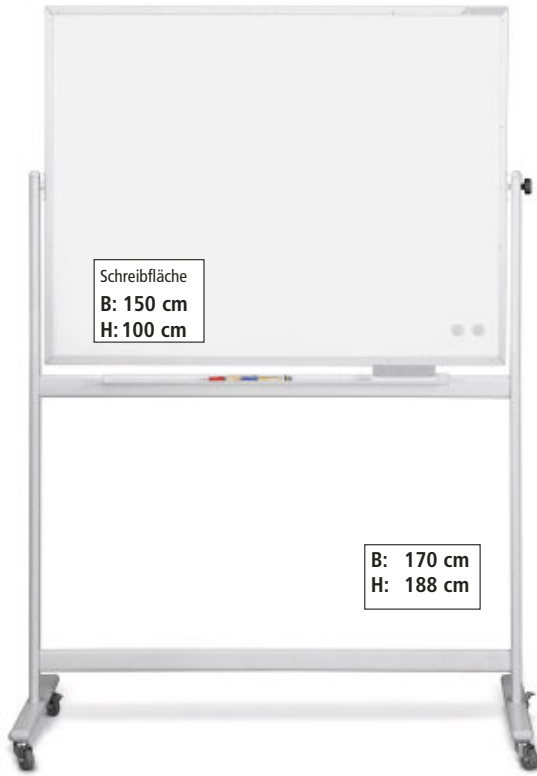

Schreibfläche
B: 92 cm
H: 59 cm

Tafel (rollbar)

Schreibfläche grün 92 x 59 cm, mit Kreide beschreibbar. Gestell anthrazit, kunstharzbeschichtet. Einfacher Transport durch 4 Stück Schwenkrollen, davon 2 Stück mit Feststellbremse. Abmessungen (B x H x T) 100 x 167 x 60 cm. Gewicht 19 kg.

70690 329,90

B: 100 cm
H: 167 cm
T: 60 cm

Schreibfläche
B: 150 cm
H: 100 cm

B: 170 cm
H: 188 cm

Gestelldrehtafel doppelseitig

Mobile Gestelldrehtafeln in 2 Ausführungen (B x H) 150 x 100 cm. Um 360° drehbar und mit Schraubknopf stufenlos arretierbar. Mit stabilem, umlaufenden Aluminium-Rahmen auf einem lichtgrauen Fahrgestell, mit 4 leichtlaufenden Rollen, davon 2 feststellbar. Die lackierten, bzw. beschichteten, magnet-haftenden Oberflächen sind feucht und trocken abwischbar. Die grüne Tafel ist mit Kreide beschreibbar. Komplett mit Ablage-schale für Marker, Kreide und Zubehör. Gesamthöhe 188,4 cm, Tiefe 59 cm.

70744 beide Seiten weiß 349,90
70745 beide Seiten grün 349,90

1 SEITE WEISS GLÄNZEND 1 SEITE STAHELMAILLE GRÜN

Schreibfläche
B: 180 cm
H: 100 cm

B: 200 cm
H: 175 cm

Gestelldrehtafel weiß-grün

Gestelldrehtafel mit einer Schreibfläche von 180 x 100 cm, Gesamthöhe 175 cm, 1 Seite Stahlemaille grün, 1 Seite weiß glänzend, Stahlrohrgestell lichtgrau mit vier großen Laufrollen davon 2 feststellbar. Doppelseitig beschreibbare, magnetische Fläche, um die waagerechte Achse drehbar und in jeder Lage feststellbar. Tafel mit Aluminium Profileinfassung, Kreidebehälter aus Kunststoff. Lieferung erfolgt unfrei ab Herstellerwerk. Gewicht ca. 24 kg.

70751	60 x 90 cm	46,90
70750	90 x 120 cm	89,90
70762	120 x 180 cm	177,90
70757	100 x 200 cm	199,90

Pinnwand

Aus Natur-Presskork. Umrahmung aus Softline-Profil, Aluminium-eloxiert mit Kunststoffelementen.