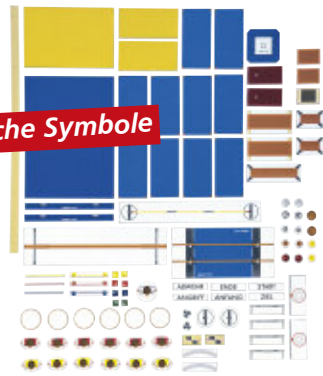

Magnetisches Taktik Board Universal

Kunststoffmappe mit Folieneinschüben und Fach für die magnetischen Spielsymbole. 9 Spielfelder gedruckt auf unzerreißbarer, weißer, magnetischer und abwischbarer Folie für 9 Sportarten. Fußball, Handball, Basketball, Volleyball, Badminton, Eishockey, Rugby, American Football und Tennis, sowie einem blanko Whiteboard. Die Folien haben ein Format von 30 x 19 cm und werden mit Mappe, Foliestift und 26 magnetischen Spielsymbolen (zum Teil mit Nummerierungen) geliefert.

9231 19,90

100 magnetische Symbole

SET B

SET A

100 SET A:
6 Turnbänke, 2 Weichböden, 4 Kästen, klein, 2 Turnböcke, 1 Schwebebalken, 2 Sprungkästen, groß, 2 Sprungkasten Deckel, 1 Lehrer, 2 Turnringe, 1 Barren, 1 Niedersprungmatte, groß, 4 Reck, 6 Gymnastikreifen, 1 Sprossenwand, 4-fach, 2 Sprossenwände, doppelt, 2 Sprossenwände, einfach, 1 Kletterstange, 1 Klettertau, 2 Springsaule, 10 Turmmatten, 2 Sprungbretter, 2 Minitramps, Stationsschilder (1-9), 2 Basketballkörbe, 2 Tore, 6 Markierkegel, groß, 6 Slalomstangen, 4 Medizinbälle, groß, 1 Medizinball, klein, 1 Schaumstoffball, 1 Basketball, 1 Fußball, 6 Gymnastikkeulen, 1 Volleyball, 1 Handball, 2 Tennisringe

Magnetsporthalle 100