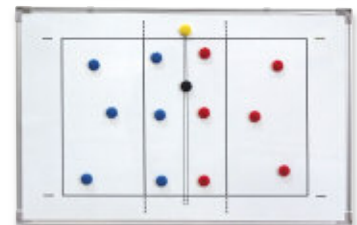

Magnetisches Taktik Board Universal

Kunststoffmappe mit Folieneinschüben und Fach für die magnetischen Spielsymbole. 9 Spielfelder gedruckt auf unzerreißbarer, weißer, magnetischer und abwischbarer Folie für 9 Sportarten. Fußball, Handball, Basketball, Volleyball, Badminton, Eishockey, Rugby, American Football und Tennis, sowie einem blanko Whiteboard. Die Folien haben ein Format von 30 x 19 cm und werden mit Mappe, Foliestift und 26 magnetischen Spielsymbolen (zum Teil mit Nummerierungen) geliefert.

9231 19,90

100 magnetische Symbole

SET B

SET A

100 SET A:
6 Turnbänke, 2 Weichböden, 4 Kästen, klein, 2 Turnböcke, 1 Schwebebalken, 2 Sprungkästen, groß, 2 Sprungkasten Deckel, 1 Lehrer, 2 Turnringe, 1 Barren, 1 Niedersprungmatte, groß, 4 Reck, 6 Gymnastikreifen, 1 Sprossenwand, 4-fach, 2 Sprossenwände, doppelt, 2 Sprossenwände, einfach, 1 Kletterstange, 1 Klettertau, 2 Springsaule, 10 Turmmatten, 2 Sprungbretter, 2 Minitramps, Stationsschilder (1-9), 2 Basketballkörbe, 2 Tore, 6 Markierkegel, groß, 6 Slalomstangen, 4 Medizinbälle, groß, 1 Medizinball, klein, 1 Schaumstoffball, 1 Basketball, 1 Fußball, 6 Gymnastikkeulen, 1 Volleyball, 1 Handball, 2 Tennisringe

Magnetsporthalle 100