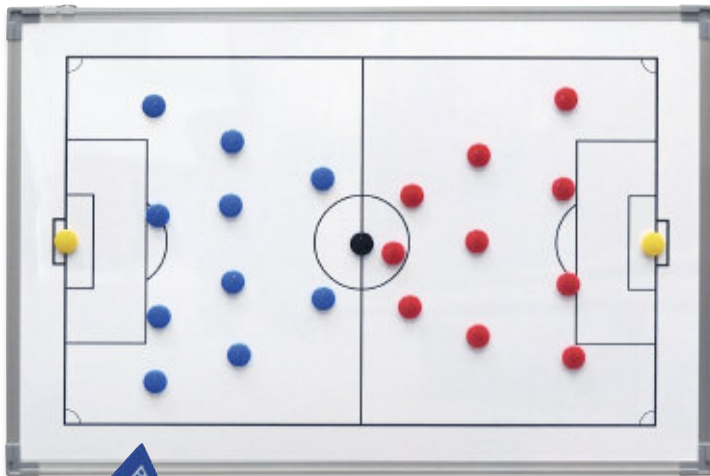

Magnetisches Taktik Board Universal

Kunststoffmappe mit Folieneinschüben und Fach für die magnetischen Spielsymbole. 9 Spielfelder gedruckt auf unzerreißbarer, weißer, magnetischer und abwischbarer Folie für 9 Sportarten. Fußball, Handball, Basketball, Volleyball, Badminton, Eishockey, Rugby, American Football und Tennis, sowie einem blanko Whiteboard. Die Folien haben ein Format von 30 x 19 cm und werden mit Mappe, Foliestift und 26 magnetischen Spielsymbolen (zum Teil mit Nummerierungen) geliefert.

9231 19,90

100 magnetische Symbole

SET B

SET A

100 SET A:
6 Turnbänke, 2 Weichböden, 4 Kästen, klein, 2 Turnböcke, 1 Schwebebalken, 2 Sprungkästen, groß, 2 Sprungkasten Deckel, 1 Lehrer, 2 Turnringe, 1 Barren, 1 Niedersprungmatte, groß, 4 Reck, 6 Gymnastikreifen, 1 Sprossenwand, 4-fach, 2 Sprossenwände, doppelt, 2 Sprossenwände, einfach, 1 Kletterstange, 1 Klettertau, 2 Springsaule, 10 Turmmatten, 2 Sprungbretter, 2 Minitramps, Stationsschilder (1-9), 2 Basketballkörbe, 2 Tore, 6 Markierkegel, groß, 6 Slalomstangen, 4 Medizinbälle, groß, 1 Medizinball, klein, 1 Schaumstoffball, 1 Basketball, 1 Fußball, 6 Gymnastikkeulen, 1 Volleyball, 1 Handball, 2 Tennisringe

Magnetsporthalle 100