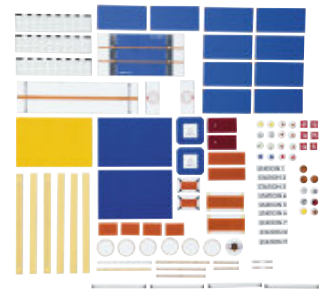

SET A

100 SET A:
6 Turnbänke, 2 Weichböden, 4 Kästen, klein, 2 Turnböcke, 1 Schwebebalken, 2 Sprungkästen, groß, 2 Sprungkasten Deckel, 1 Lehrer, 2 Turnringe, 1 Barren, 1 Niedersprungmatte, groß, 4 Reck, 6 Gymnastikreifen, 1 Sprossenwand, 4-fach, 2 Sprossenwände, doppelt, 2 Sprossenwände, einfach, 1 Kletterstange, 1 Klettertau, 2 Springsaule, 10 Turmmatten, 2 Sprungbretter, 2 Minitramps, Stationsschilder (1-9), 2 Basketballkörbe, 2 Tore, 6 Markierkegel, groß, 6 Slalomstangen, 4 Medizinbälle, groß, 1 Medizinball, klein, 1 Schaumstoffball, 1 Basketball, 1 Fußball, 6 Gymnastikkeulen, 1 Volleyball, 1 Handball, 2 Tennisringe