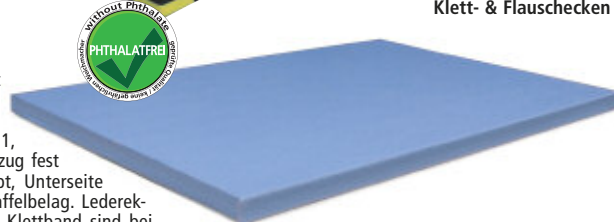

BENZ® LEICHTTURNMATTEN

Turnmatte mit superleichtem, elastischem Leichtschaukern. Überzug aus rutschfest profiliertem, gewebeverstärktem, PVC-Turnmattenstoff, mit reißfestem Trägergewebe. Die Matte aus hautsympathischem Material ist extra leicht und daher kinderleicht zu transportieren.

**IDEAL FÜR KINDERGÄRTEN
UND GRUNDSCHULEN,
DANK GERINGEM GEWICHT**

**AUS EIGENER
PRODUKTION**

Ersatzüberzüge für Turnmatten zur Selbstmontage lieferbar. Preis auf Anfrage.

Abmessungen	Überzug PVC-Turnmattenstoff					Gewicht	Preis	ab 10 Stück
	Blau	Rot	Grün	Gelb	Schwarz			
150 x 100 x 6 cm	30210	300200	301200	302200	303200	ca. 4,5 kg	164,90	146,90
200 x 100 x 6 cm	30220	300201	301201	302201	303201	ca. 6,5 kg	199,90	170,90
200 x 125 x 6 cm	30211	300202	301202	302202	303202	ca. 8,0 kg	207,90	190,90
200 x 100 x 8 cm	30215	300203	301203	302203	303203	ca. 8,0 kg	216,90	190,90
200 x 125 x 8 cm	30217	300204	301204	302204	303204	ca. 8,5 kg	251,90	230,90

MIT ANTIRUTSCHBELAG

Abmessungen	Überzug PVC-Turnmattenstoff					Gewicht	Preis	ab 10 Stück
	Blau	Rot	Grün	Gelb	Schwarz			
150 x 100 x 6 cm	30236	300220	301220	302220	303220	ca. 4,5 kg	159,90	144,90
200 x 100 x 6 cm	30237	300221	301221	302221	303221	ca. 6,5 kg	183,90	164,90
200 x 125 x 6 cm	30238	300222	301222	302222	303222	ca. 8,0 kg	218,90	197,90
200 x 100 x 8 cm	30240	300223	301223	302223	303223	ca. 8,0 kg	222,90	201,90
200 x 125 x 8 cm	30241	300224	301224	302224	303224	ca. 8,5 kg	253,90	233,90

MIT KLETTECKEN