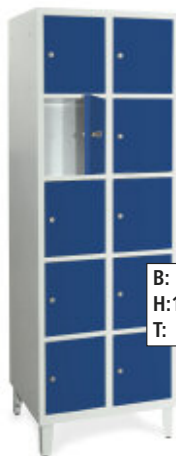

FÄCHERSCHRÄNKE

- Stabile Stahlblechkonstruktion
- Türen einwandig glatt, ohne Lochrosetten und Etikettenrahmen, rechts angeschlagen, in Drehbolzen gelagert
- **Höhe mit Füßen 1850 mm, mit Sockel 1800 mm**
- **Abteilbreite 300 mm**
- Alle Modelle wahlweise auf 150 mm hohen Füßen oder 100 mm hohem Sockel
- Jede Tür mit Zylinderschloss inkl. 2 Schlüsseln
- Abteilmitten glatt und dadurch leicht auskehrbar
- Korpus und Böden generell in RAL 7035 Lichtgrau

**ABTEIL-
BREITE:
300 MM**

Münzautomaten-Pfandschloss

Münzautomaten-Pfandschloss eingestellt auf 1,00 Euro. (Andere Beträge auf Anfrage lieferbar). Nur in Verbindung mit Schrank-Neubestellung!

6848 115,90

B: 320 mm
H:1850 mm
T: 500 mm

B: 610 mm
H:1850 mm
T: 500 mm

B: 900 mm
H:1850 mm
T: 500 mm

B:1190 mm
H:1850 mm
T: 500 mm

Standardfarben für Garderobenschranktüren

Lichtgrau RAL 7035

Enzianblau RAL 5010

Lichtblau RAL 5012