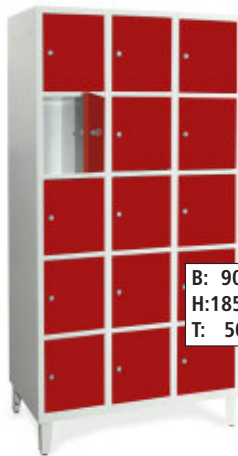

FÄCHERSCHRÄNKE

- Stabile Stahlblechkonstruktion
- Türen einwandig glatt, ohne Lochrosetten und Etikettenrahmen, rechts angeschlagen, in Drehbolzen gelagert
- **Höhe mit Füßen 1850 mm, mit Sockel 1800 mm**
- **Abteilbreite 300 mm**
- Alle Modelle wahlweise auf 150 mm hohen Füßen oder 100 mm hohem Sockel
- Jede Tür mit Zylinderschloss inkl. 2 Schlüsseln
- Abteilmitten glatt und dadurch leicht auskehrbar
- Korpus und Böden generell in RAL 7035 Lichtgrau

**ABTEIL-
BREITE:
300 MM**

Münzautomaten-Pfandschloss

Münzautomaten-Pfandschloss eingestellt auf 1,00 Euro. (Andere Beträge auf Anfrage lieferbar). Nur in Verbindung mit Schrank-Neubestellung!

6848 115,90

B: 320 mm
H:1850 mm
T: 500 mm

B: 610 mm
H:1850 mm
T: 500 mm

B: 900 mm
H:1850 mm
T: 500 mm

B:1190 mm
H:1850 mm
T: 500 mm

Standardfarben für Garderobenschranktüren

Lichtgrau RAL 7035

Enzianblau RAL 5010

Lichtblau RAL 5012