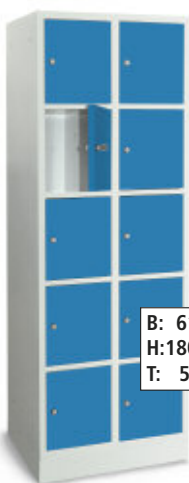

FÄCHERSCHRÄNKE

- Stabile Stahlblechkonstruktion
- Türen einwandig glatt, ohne Lochrosetten und Etikettenrahmen, rechts angeschlagen, in Drehbolzen gelagert
- **Höhe mit Füßen 1850 mm, mit Sockel 1800 mm**
- **Abteilbreite 300 mm**
- Alle Modelle wahlweise auf 150 mm hohen Füßen oder 100 mm hohem Sockel
- Jede Tür mit Zylinderschloss inkl. 2 Schlüsseln
- Abteilmitten glatt und dadurch leicht auskehrbar
- Korpus und Böden generell in RAL 7035 Lichtgrau

mit Sockel

Art.Nr.	Farbe	Preis
5482	RAL 7035	514,90
5483	RAL 5010	514,90
5484	RAL 5012	514,90
5485	RAL 3000	514,90
5486	RAL 6016	514,90
5487	RAL 2000	514,90
5488	RAL 1018	514,90

mit Sockel

Art.Nr.	Farbe	Preis
5489	RAL 7035	666,90
5490	RAL 5010	666,90
5491	RAL 5012	666,90
5492	RAL 3000	666,90
5493	RAL 6016	666,90
5494	RAL 2000	666,90
5495	RAL 1018	666,90

mit Sockel

Art.Nr.	Farbe	Preis
5496	RAL 7035	830,90
5497	RAL 5010	830,90
5498	RAL 5012	830,90
5499	RAL 3000	830,90
5503	RAL 6016	830,90
5504	RAL 2000	830,90
5505	RAL 1018	830,90

B: 320 mm
H:1800 mm
T: 500 mm

B: 610 mm
H:1800 mm
T: 500 mm

B: 900 mm
H:1800 mm
T: 500 mm

B:1190 mm
H:1800 mm
T: 500 mm