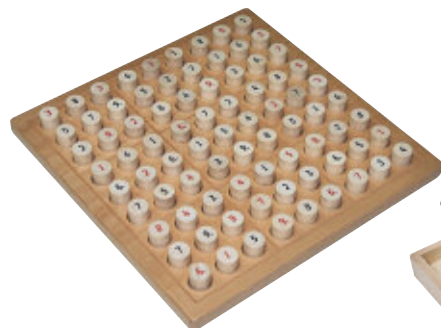

Soft Bowling

Bowlingspiel in der Soft-Ausführung für den In- und Outdoor-Einsatz auf ebenen, glatten Flächen. Durch die weiche EVA-Beschichtung der Kegel und der Kugeln ist ein gefahrloses, sicheres Spiel möglich. Die dreieckige Spielfeldschablone ermöglicht ein schnelles Aufstellen der Kegel. Drei Grifflöcher in jeder Kugel geben den Fingern Halt. Kegel-Ø 11 cm x 34 cm, je ca. 425 g. Kugel-Ø 17,5 cm, ca. 660 g. Lieferung inkl. Tragetasche.

41616 134,90

pedalo® Curling Outdoor und Indoor

Ohne Eis und zu jeder Jahreszeit haben Kinder, Erwachsene, Senioren und auch Rollstuhlfahrer viel Spaß mit diesem tollen Spiel. Optimale Gleiteigenschaften durch spezielle Beläge. Ausführung: Eisstock aus Holz mit umlaufenden Gummireifen, Ø 22 cm, 17 cm hoch, je ca. 850 g. Set besteht aus je 2 Eisstöcken mit weißen und schwarzen Gummireifen und einem Zielpuck.

Set Sommer Outdoor, Kunststoffbelag 40763 146,90
Set Indoor/ Halle, Filzbelag 42763 131,90

Indoor

Outdoor

SUDOKU classic Spielbrett

Aus Buchenholz, 29 x 29 cm, 9 x 9 Felder, 81 naturfarbene Sudokusteine aus Ahornholz, beidseitig Ziffern geprägt. Spielbrett aus warmem Buchenholz.

6021 125,90

NEU
im Sortiment

Bonk Geschicklichkeitsspiel

Ein Spiel bei dem man keine ruhige Kugel schieben kann. BONK ist ein schnelles, nervenaufreibendes Geschicklichkeitsspiel für zwei bis vier Spieler. Sieger ist, wer die Zielkugel aus Holz mit seiner eigenen Stahlkugel ins gegnerische Tor gebracht hat. Spielbrett aus Holz, Kunststoff, blau, (L x B x H) 58 x 40 x 9 cm, 1,77 kg