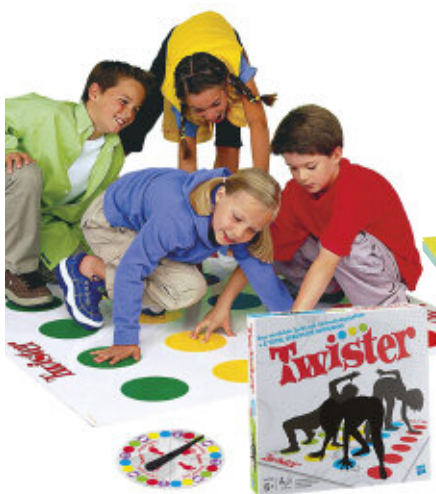

41616 134,90

pedalo® Curling Outdoor und Indoor

Ohne Eis und zu jeder Jahreszeit haben Kinder, Erwachsene, Senioren und auch Rollstuhlfahrer viel Spaß mit diesem tollen Spiel. Optimale Gleiteigenschaften durch spezielle Beläge. Ausführung: Eisstock aus Holz mit umlaufenden Gummireifen, Ø 22 cm, 17 cm hoch, je ca. 850 g. Set besteht aus je 2 Eisstöcken mit weißen und schwarzen Gummireifen und einem Zielpuck.

6021 125,90

NEU
im Sortiment

Bonk Geschicklichkeitsspiel

Ein Spiel bei dem man keine ruhige Kugel schieben kann. BONK ist ein schnelles, nervenaufreibendes Geschicklichkeitsspiel für zwei bis vier Spieler. Sieger ist, wer die Zielkugel aus Holz mit seiner eigenen Stahlkugel ins gegnerische Tor gebracht hat. Spielbrett aus Holz, Kunststoff, blau, (L x B x H) 58 x 40 x 9 cm, 1,77 kg

51635 79,90

NEU
im Sortiment

KLASK Geschicklichkeitsspiel

Das rasante Spiel mit einer Mischung aus schneller Reaktion, Geschicklichkeit und Taktik. Durch Ballgefühl und Zielgenauigkeit ist der Sieg nahe. Diesen magnetische Mix aus Tischfußball und Air Hockey kann man zu zweit oder zu viert spielen. Spielbrett aus Holz, Kunststoff mit Magneten, blau, 45 x 34 x 13 cm, 1,66 kg.

51634 69,90

Twister

Das verrückte Spiel mit Verknötungsgefahr! Für 2-4 Spieler. Alter: ab 7 Jahre. Maße: 26,7 x 26,7 x 5,2 cm, Gewicht: 600 g.

14036 39,90

Bingo / Lotto

Komplett mit Metallkorb Ø 18 cm und 90 Kugeln aus Holz. Faltbares Kontrollbrett aus Holz und 1 Block mit 600 Bingo-Tickets. Das beliebte Spiel für große und kleine Gruppen.