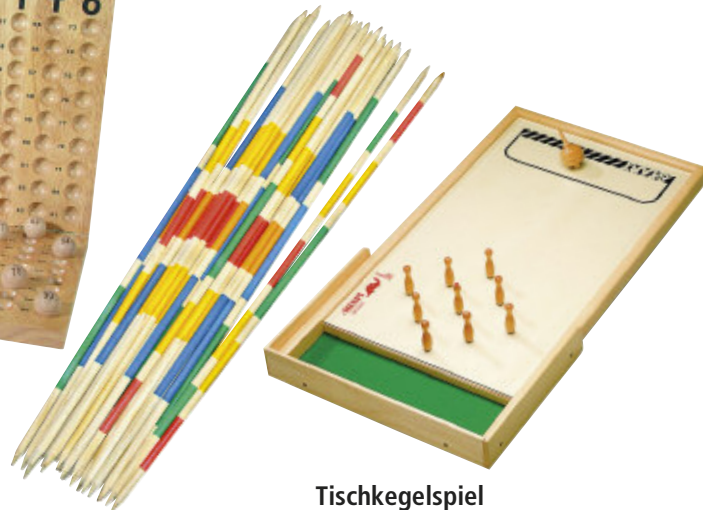

41616 134,90

pedalo® Curling Outdoor und Indoor

Ohne Eis und zu jeder Jahreszeit haben Kinder, Erwachsene, Senioren und auch Rollstuhlfahrer viel Spaß mit diesem tollen Spiel. Optimale Gleiteigenschaften durch spezielle Beläge. Ausführung: Eisstock aus Holz mit umlaufenden Gummireifen, Ø 22 cm, 17 cm hoch, je ca. 850 g. Set besteht aus je 2 Eisstöcken mit weißen und schwarzen Gummireifen und einem Zielpuck.

51635 79,90

NEU
im Sortiment

KLASK Geschicklichkeitsspiel

Das rasante Spiel mit einer Mischung aus schneller Reaktion, Geschicklichkeit und Taktik. Durch Ballgefühl und Zielgenauigkeit ist der Sieg nahe. Diesen magnetische Mix aus Tischfußball und Air Hockey kann man zu zweit oder zu viert spielen. Spielbrett aus Holz, Kunststoff mit Magneten, blau, 45 x 34 x 13 cm, 1,66 kg.

51634 69,90

Twister

Das verrückte Spiel mit Verknötungsgefahr! Für 2-4 Spieler. Alter: ab 7 Jahre. Maße: 26,7 x 26,7 x 5,2 cm, Gewicht: 600 g.

14036 39,90

Bingo / Lotto

Komplett mit Metallkorb Ø 18 cm und 90 Kugeln aus Holz. Faltbares Kontrollbrett aus Holz und 1 Block mit 600 Bingo-Tickets. Das beliebte Spiel für große und kleine Gruppen.

6993 89,90

Riesenmikado-Set

16 Holzstäbe, ca. 95 cm lang, Ø 12 mm, oberflächenbehandelt. Inkl. Transportnetz.

40984 Set 34,90

Tischkegelspiel

Wie Kegeln - nur auf dem Tisch! Schöne Ausführung aus Buche, 79 x 43 cm. Beliebtes und actionreiches Spiel für eine oder mehrere Personen. Gespielt wird nach den normalen Kegelregeln.