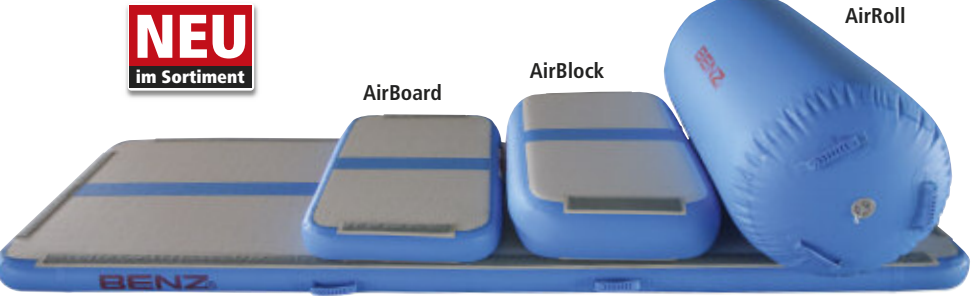

BENZ®
AirTrack Basic Set

Die vertikale Mittellinie auf den Absprung- und Landeflächen den AirTrack Produkten unterstützt das Training von Turntechniken wie Radschlägen, Rollen, Sprungfolgen und Überschlägen. Als Hürde oder Stütze kann der AirRoll eingesetzt werden. Zur Verlängerung können der AirBlock und das AirBoard per Klett- und Fauschverbindung an den AirFloor angebracht werden. Zudem können Sie als Erhöhung oder als Sprungbrett fungieren.

- Inhalt:
 1 x AirFloor: (L x B x H) 300 x 100 x 10 cm
 1 x AirBlock: (L x B x H) 60 x 100 x 20 cm
 1 x AirBoard: (L x B x H) 60 x 100 x 10 cm
 1 x AirRoll S: ø 60 cm, Länge 120 cm
 1 x Transporttasche
 1 x Fußpumpe

52257 Set 980,90

AirFloor

AIRFLOOR 1200 X 200 CM
HÖHE 10 CM

NEU
im Sortiment

BENZ® BENZ AirFloor

Der AirFloor ist ein robustes Luftkissen für Anfänger und Profis zum Üben von Sprüngen und Sprungfolgen, sowie für das Tumblingtraining. Die zwei unterschiedlichen Designs der Absprung- und Landefläche auf Vorder- und Rückseite dienen als Hilfestellung bei Turnübungen. Die elastische Oberfläche gibt besonders Anfängern ein gutes Sicherheitsgefühl. Der Härtegrad kann individuell durch den Luftdruck geregelt werden. Maße (L x B x H) 300 x 100 x 10 cm, Gewicht 10 kg.

52259 289,90

Ø 70 CM
Ø 100 CM

BENZ® Air Spot

Das Air Spot ist ein rundes, luftgefülltes Trampolinkissen mit einer sehr hohen Reißfestigkeit. Eine vielseitig einsetzbare Trainingshilfe in Turnvereinen oder im Sportunterricht. Ebenso eignet sich das Air Spot für das Toben in Kindergärten. Mittels Pumpe kann der Luftdruck variiert werden. In zwei Größen erhältlich. Maße: Größe S: Ø 70 cm, H: 10 cm, Gewicht 1,4 kg. Größe M: Ø 100 cm, H: 20 cm, Gewicht 3 kg