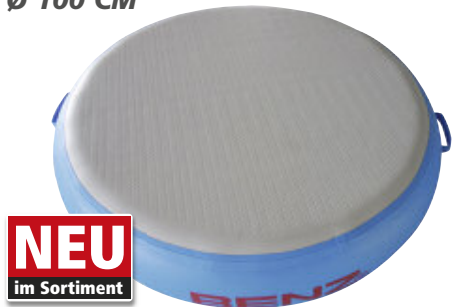

BENZ®
AirTrack Basic Set

Die vertikale Mittellinie auf den Absprung- und Landeflächen den AirTrack Produkten unterstützt das Training von Turntechniken wie Radschlägen, Rollen, Sprungfolgen und Überschlägen. Als Hürde oder Stütze kann der AirRoll eingesetzt werden. Zur Verlängerung können der AirBlock und das AirBoard per Klett- und Fauschverbindung an den AirFloor angebracht werden. Zudem können Sie als Erhöhung oder als Sprungbrett fungieren.

52257 Set 980,90

AirFloor

AIRFLOOR 1200 X 200 CM
HÖHE 10 CM

NEU
im Sortiment

BENZ® BENZ AirFloor

Der AirFloor ist ein robustes Luftkissen für Anfänger und Profis zum Üben von Sprüngen und Sprungfolgen, sowie für das Tumblingtraining. Die zwei unterschiedlichen Designs der Absprung- und Landefläche auf Vorder- und Rückseite dienen als Hilfestellung bei Turnübungen. Die elastische Oberfläche gibt besonders Anfängern ein gutes Sicherheitsgefühl. Der Härtegrad kann individuell durch den Luftdruck geregelt werden. Maße (L x B x H) 300 x 100 x 10 cm, Gewicht 10 kg.

52259 289,90

Ø 70 CM
Ø 100 CM

BENZ® Air Spot

Das Air Spot ist ein rundes, luftgefülltes Trampolinkissen mit einer sehr hohen Reißfestigkeit. Eine vielseitig einsetzbare Trainingshilfe in Turnvereinen oder im Sportunterricht. Ebenso eignet sich das Air Spot für das Toben in Kindergärten. Mittels Pumpe kann der Luftdruck variiert werden. In zwei Größen erhältlich. Maße: Größe S: Ø 70 cm, H: 10 cm, Gewicht 1,4 kg. Größe M: Ø 100 cm, H: 20 cm, Gewicht 3 kg

52261 Ø 70 cm 164,90
52262 Ø 100 cm 179,90

LÄNGE 300 CM

RÜCKSEITE

AIRINCLINE

BENZ® AirIncline

Der AirIncline dient als Sprungbrett oder Landematte. Es wird gerne für Purzelbäume oder Flick-Flacks verwendet und fördert die Körperkontrolle, Koordination und den Gleichgewichtssinn. Des Weiteren ist er eine perfekte Ergänzung für mobile Bewegungslandschaften in Kindergärten und beim Kinderturnen. Die Trainingsintensität kann durch den Luftdruck reguliert werden. Maße (L x B x H) 200 x 100 x 40/10 cm.