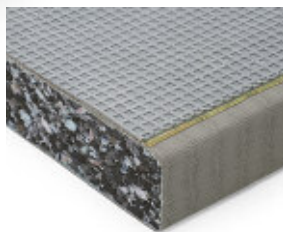

JUDOMATTEN ORIGINAL LONGLIFE - TATAMI QUALITÄT

Die Matten sind abwaschbar, hygienisch einwandfrei und hoch strapazierfähig.

Kampfsportmatten in modernen Farben

Unterseite mit Antirutschbelag

Judomatten

Aus Schaumstoffverbundqualität E 215. Obermaterial Vinyl mit Reisstrohpprägung. Unterseite mit rutschfestem Anti-Slip-Boden, Ecken sowie Ober- mit Unterteil verschweißt. Hervorragende Qualität, welche sich seit Jahren bei vielen nationalen und internationalen Wettkämpfen hervorragend bewährt hat. Die Preise gelten für Bestellungen ab 10 Stück. Bei weniger Matten fällt ein Mindermengenzuschlag an.

Mindermengenzuschlag für Judomatten

Zuschlag für Judomatten wenn weniger als 10 Stück bestellt werden.

- 70614 1 - 2 Stück Mehrpreis 15%
- 70615 3 - 9 Stück Mehrpreis 10%

Einzeltafel, Stärke 4 cm

Artikelnummer	Maße	Farbe	Preis
70170	1 x 1 m	grün	86,90
70172	1 x 2 m	grün	148,90
70150	1 x 1 m	rot	86,90
70149	1 x 2 m	rot	148,90
70224	1 x 1 m	gelb	86,90
70225	1 x 2 m	gelb	148,90
70226	1 x 1 m	hellgrün	86,90
70228	1 x 2 m	hellgrün	148,90
70229	1 x 1 m	dunkelblau	86,90
70231	1 x 2 m	dunkelblau	148,90
70232	1 x 1 m	hellblau	86,90
70233	1 x 2 m	hellblau	148,90
70610	1 x 1 m	grau	86,90
70611	1 x 2 m	grau	148,90
70612	1 x 1 m	schwarz	86,90
70613	1 x 2 m	schwarz	148,90

Wurfmatte

Für gezielte Fall- und Wurftechniken, Polyetherschäumstoffkern. Überzug aus hochfestem PVC-Planenstoff, seitliche Entlüftung, Abmessung: 200 x 300 x 20 cm.

- 70162 699,90

Judo-Trainingsanzug

Einsteiger- / Schüler-Anzug in stabiler 450 g/m² Ausführung, 100% reinweiße Baumwolle. Jacke mit durchgewebtem Unterteil, Hose mit Gummiband für alle Größen und Knieverstärkung. Mit Matsuru-Label. Inklusive weißer Gürtel.