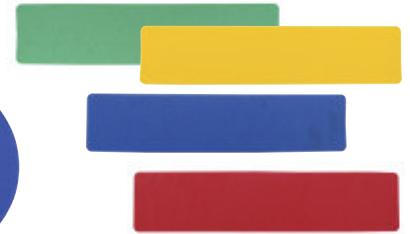

**PREISVORTEIL**  
**61,30 €**  
gegenüber Einzelkauf

**Bodenmarkierungs-Set**

Für Kindergarten, Schule und Verein. Aus speziell entwickeltem Gummigranulat, rutschfest und strapazierfähig. Bestehend aus: 6 roten, 6 blauen Scheiben (ohne Aufkleber), 10 roten, 10 blauen Linien, 4 blauen und 4 roten Ecken.

70661	Set	129,90
-------	-----	--------

**Scheiben-Markierungs-Set**

Bestehend aus je 2 Scheiben aus rutschfestem, strapazierfähigem Gummi, in den Farben blau, rot, gelb und grün, Ø 25,5 cm.

70665	Set	28,90
-------	-----	-------