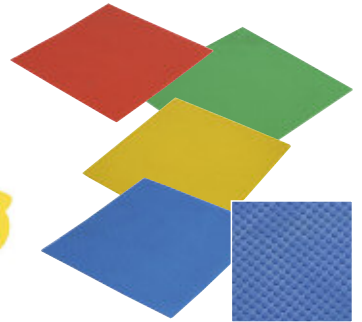

70661	Set	129,90
-------	-----	--------

**Scheiben-Markierungs-Set**

Bestehend aus je 2 Scheiben aus rutschfestem, strapazierfähigem Gummi, in den Farben blau, rot, gelb und grün, Ø 25,5 cm.

70665	Set	28,90
-------	-----	-------

**Bodenmarkierung Kreis**

Bodenmarkierung Kreis aus flexiblem, rutschfesten Gummi, Ø 25,5 cm.

70647	gelb	5,80
70648	grün	5,80
70650	rot	5,80
70651	blau	5,80

**Bodenmarkierung Linie**

Bodenmarkierung Linie aus flexiblem, rutschfesten Gummi zur schnellen Markierung, 32,5 x 7,5 cm. 8er-Set 2 Stück je Farbe.

70645	gelb	4,20
70646	grün	4,20
70652	rot	4,20
70653	blau	4,20
70641	8er-Set	28,90

**Bodenmarkierung Quadrat**

Bodenmarkierung Quadrat aus flexiblem, rutschfesten Gummi, 22,5 x 22,5 cm. 8er-Set 2 Stück je Farbe.

70683	rot	4,50
70684	blau	4,50
70685	gelb	4,50
70686	grün	4,50
70649	8er-Set	28,90

**Bodenmarkierung Ecke**

Bodenmarkierung Ecke aus flexiblem, rutschfestem Gummi. 25 x 25 x 7,5 cm. 8er-Set 2 Stück je Farbe.