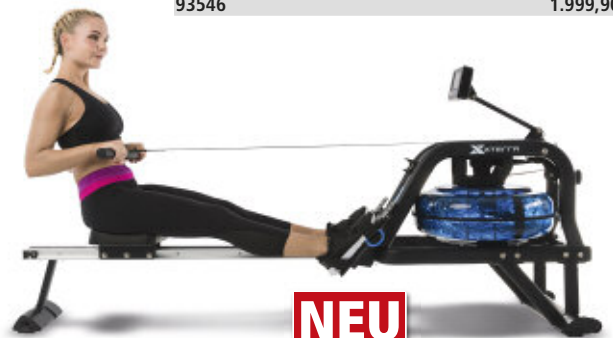

Rudergerät Xterra ERG 600

Mit dem Rudergerät Xterra ERG 600 können Sie ein effektives Ganzkörper-Workout mit hohem Kalorienverbrauch ganz einfach Zuhause durchführen. Gerät mit Wasserwiderstand und 6 einprogrammierten Trainingsprogrammen (Rennen, gegen den Computer, Zeit Countdown, Distanz Countdown, Züge Countdown, Kalorien Countdown). LCD-Display mit Anzeige der Zeit, Zeit auf 500 m, Kalorienverbrauch,

NEU
im Sortiment

Distanz, Züge, Züge pro Minute, Raumtemperatur, Datum und Uhrzeit. Eingebauter telemetrischer Herzfrequenz Empfänger. Klappbarer Indoor Rower mit angebrachten Transportrollen, benötigt eine Stellfläche von ca. 1,13 m x 0,56 m. Maße (L x B x H) 205 x 56 x 107 cm, Gewicht 39 kg, max. Belastbarkeit 130 kg. Lieferung unfrei ab Hersteller.

55211 799,90